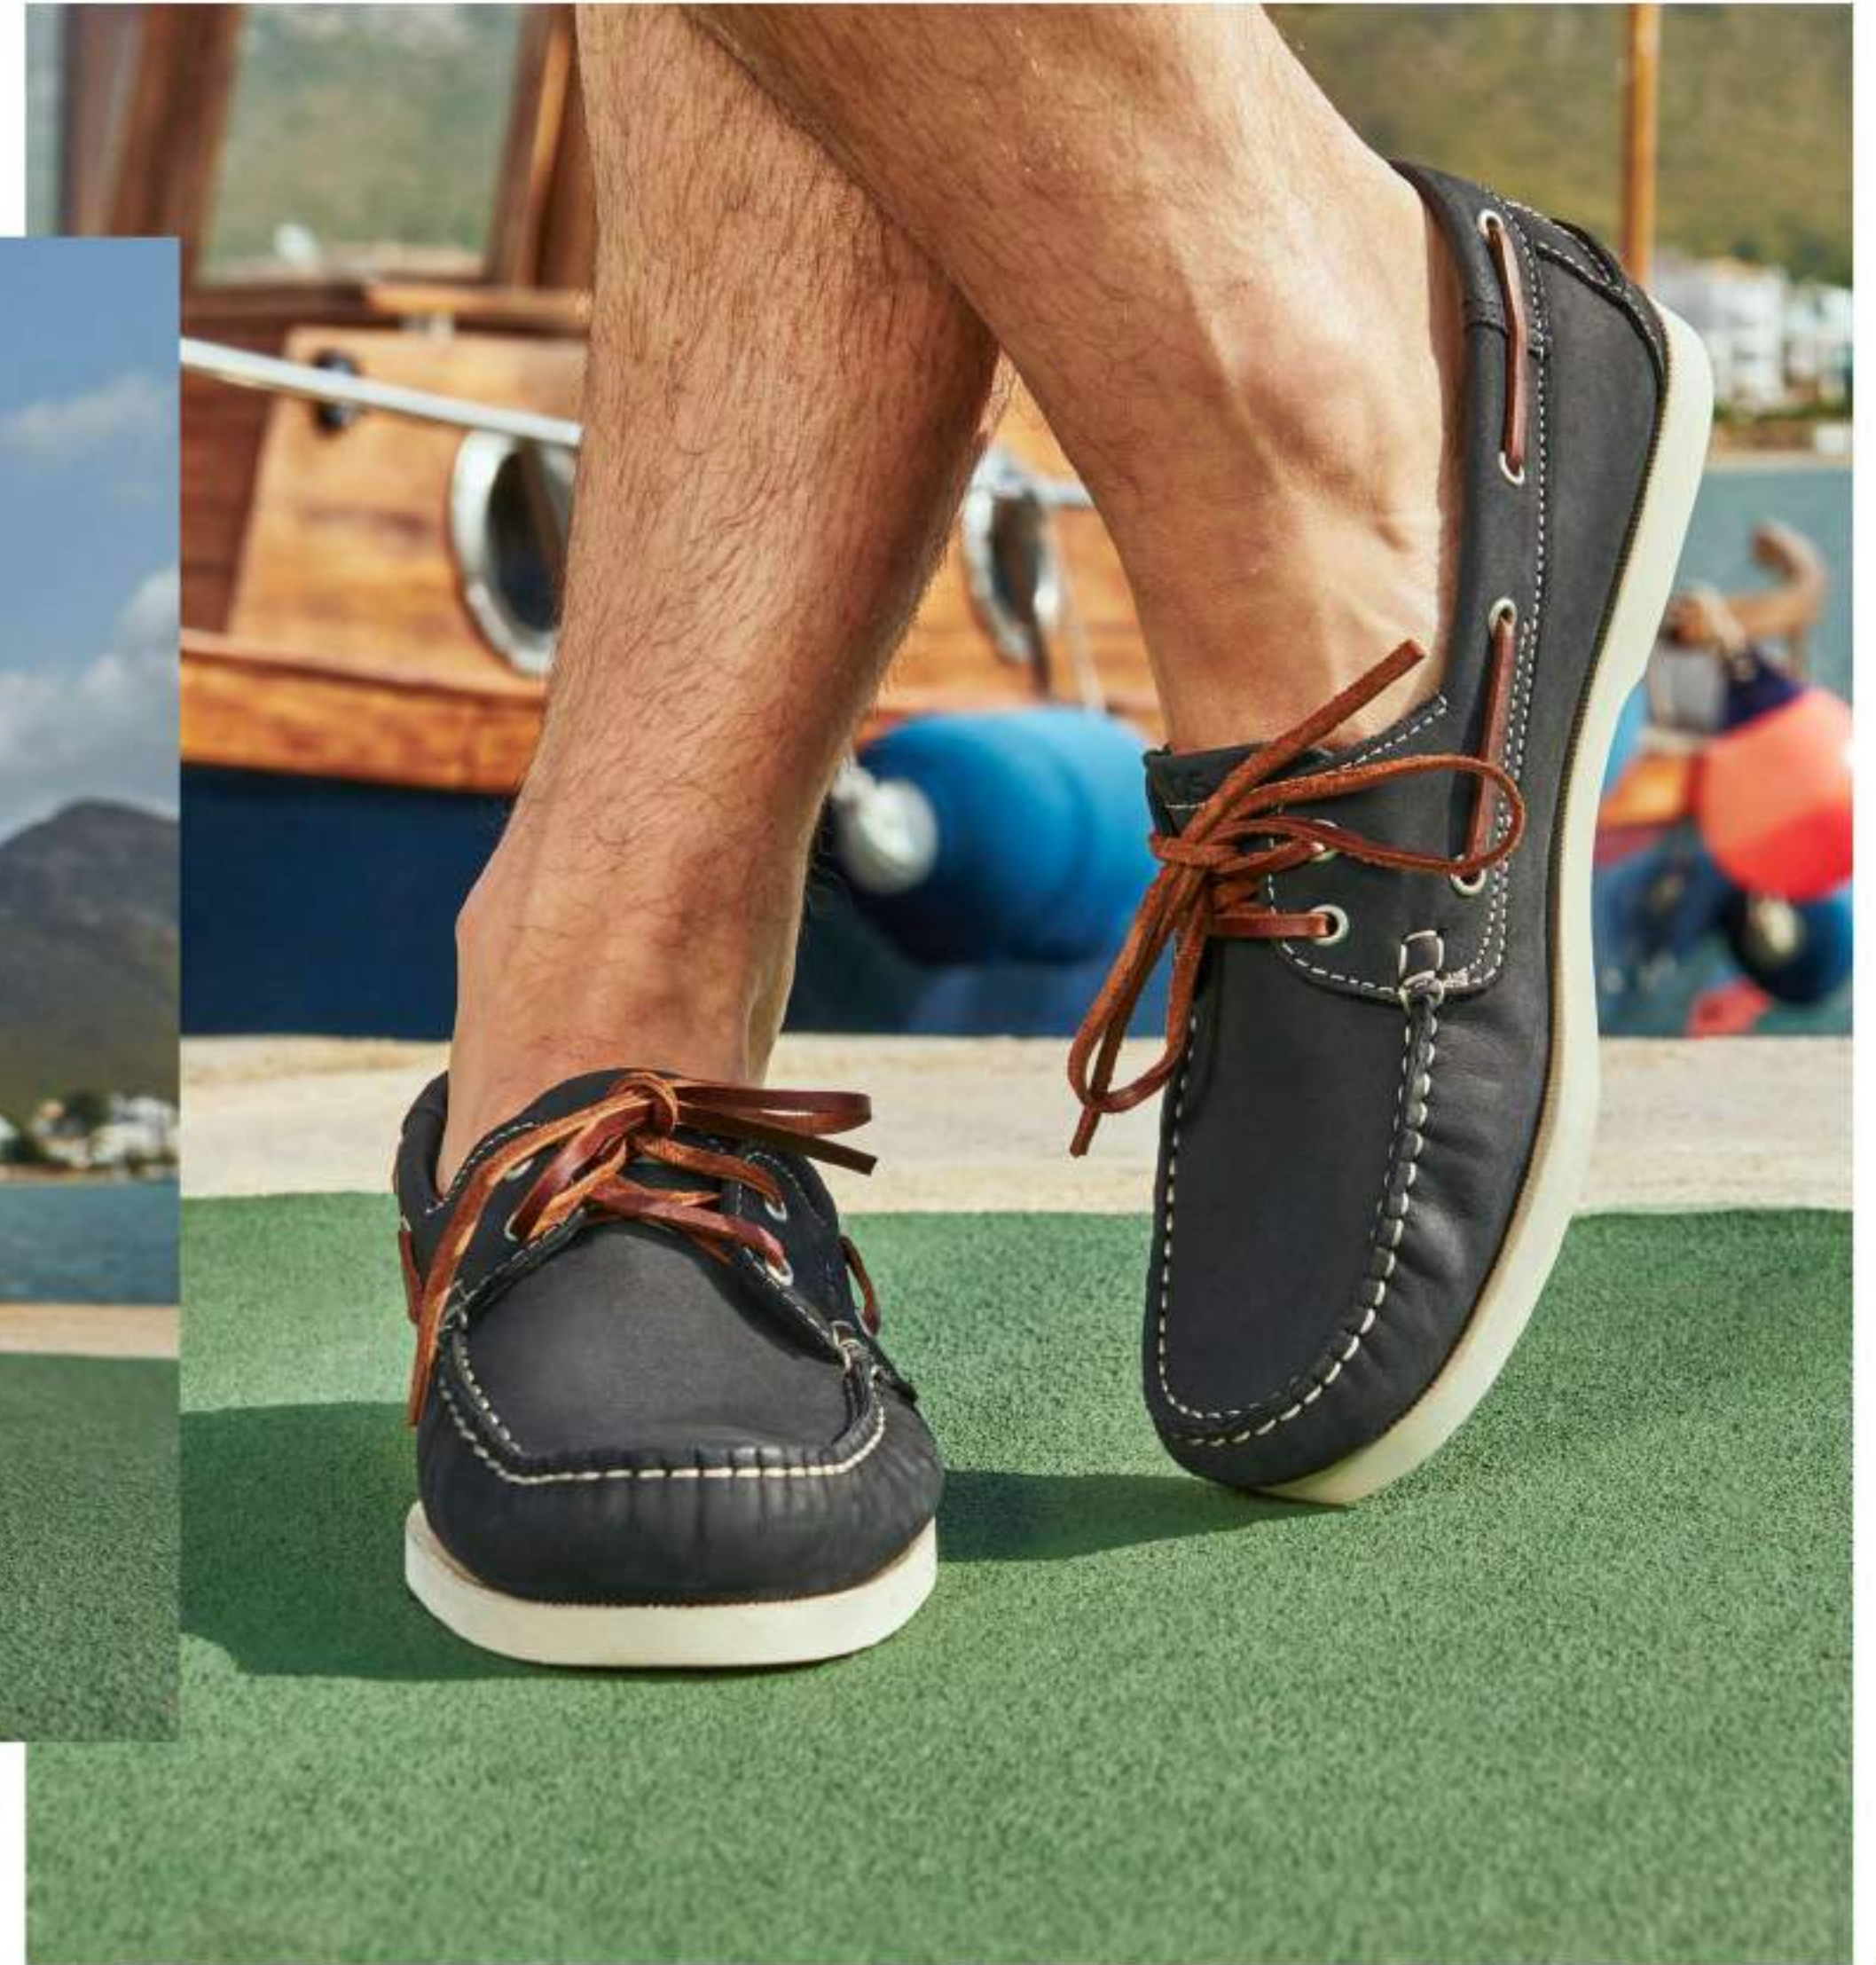

ACTIVE NAUTIQUE

• Chaussures: Phelite K8B22, Phenis D8S52